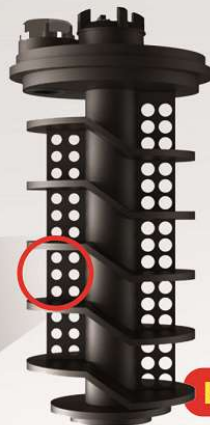

TRAPPEX

NEO
Γρήγορη & εύκολη
εγκατάσταση

Centramag 2

Advanced magnetic and dirt separator

ΠΟΛΛΑΠΛΕΣ
ΓΩΝΙΕΣ
ΕΦΑΡΜΟΓΗΣ

“Innovating for your heating needs”

Το διπλό φίλτρο Centramag μεγιστοποιεί τη διάρκεια ζωής του λέβητά σας.

- Εύκολη εγκατάσταση
- 9 διαμερίσματα διαχωρισμού
- Υδροκυκλωνικό
- με διαχωριστή ηυμάτων
- Service χωρίς αποσυναρμολόγηση
- Ροή διπλής κατεύθυνσης
- Εύκολη πρόσβαση για χρήση χημικών

ΕΣΩΤΕΡΙΚΟ ΦΙΛΤΡΟΥ